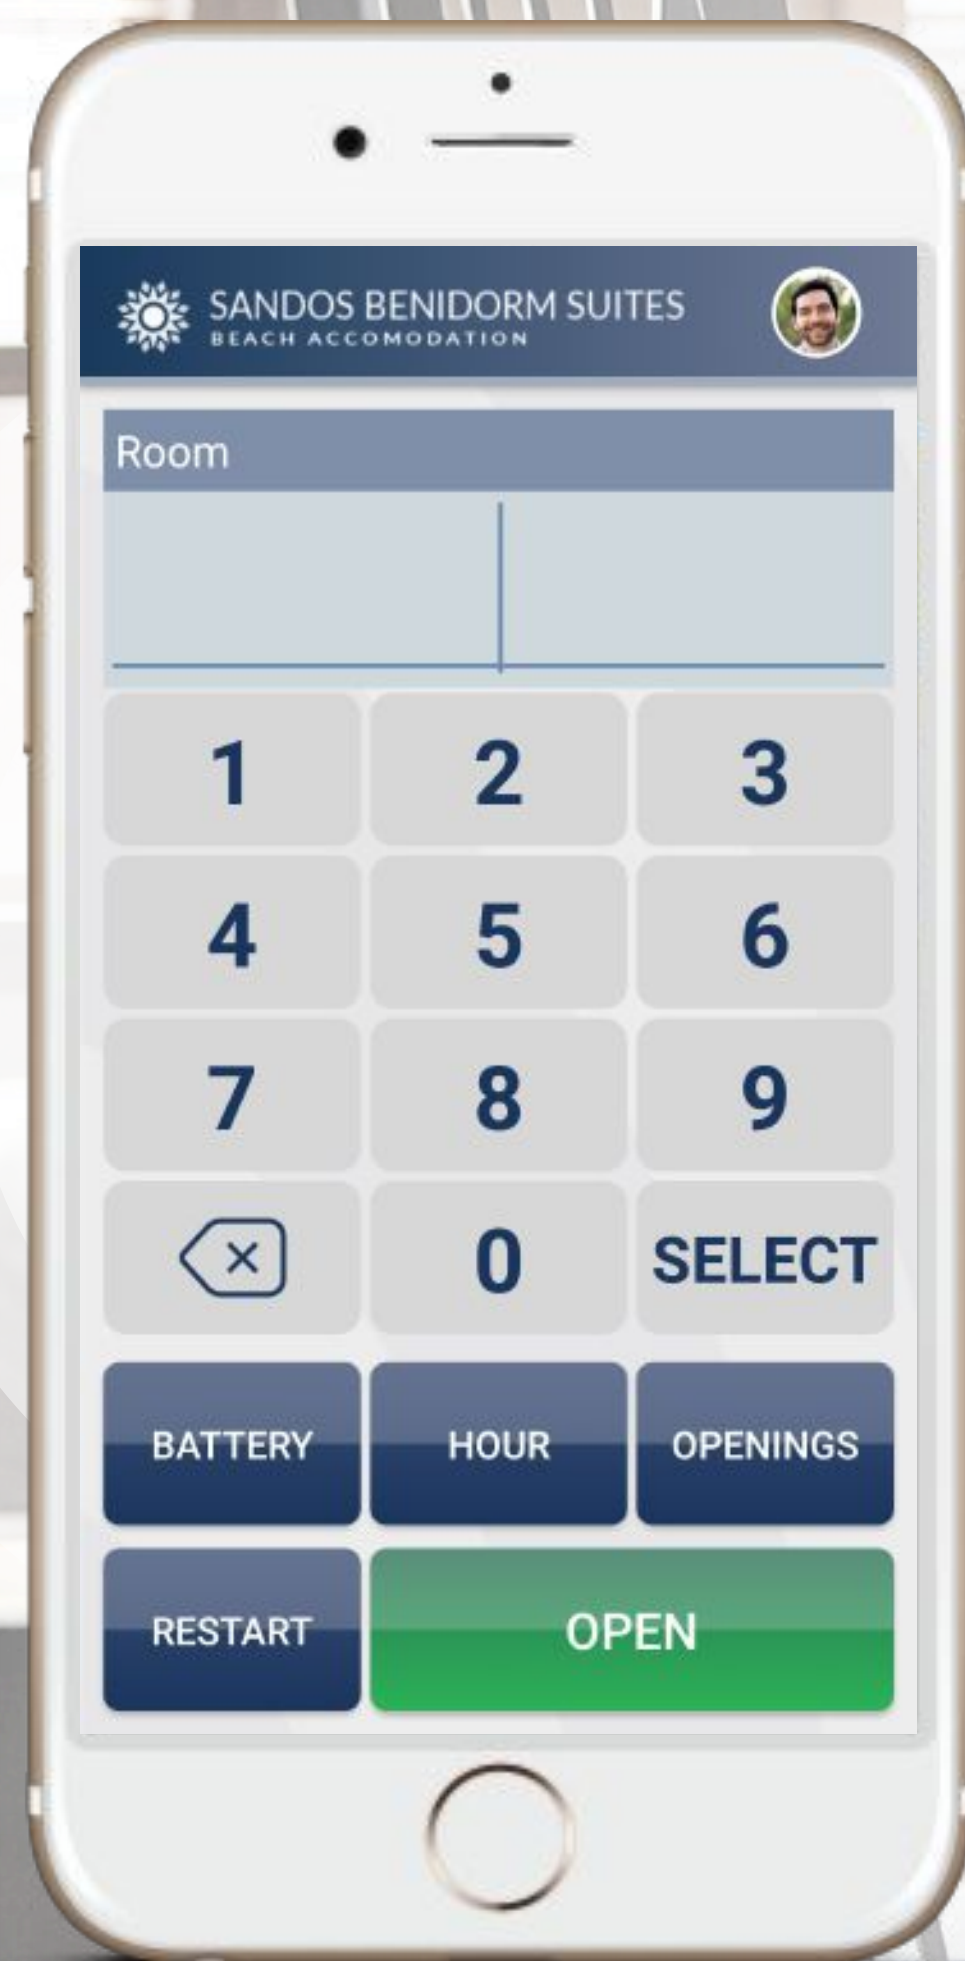

STAY
my way

4. Software

Integraciones, Aplicaciones iOS & Android y Kioskos de Check-in.

STAY
my way

STAYMYWAY APP

APERTURA / INFO DE LA RESERVA / CHECK-IN DIGITAL / PAGOS / GUIA DE SERVICIOS / INTEGRACION WHATSAPP

Cerraduras integradas con su PMS

Staymyway Integraciones

- ✓ Integrado con mas **de 150 PMS´s**
- ✓ Integración **via API.**
- ✓ Integración via **SMW CONNECTOR.**

Check-in Kiosk

Staymyway Kiosk

- ✓ Integrado con **su PMS,**
- ✓ Agilice el **Check-In.**
- ✓ **Ultra compacto y económico.**
- ✓ **Reduzca el personal** de recepción.

Toda la gestión desde una app para mantenimiento.

Staymyway Mantenimiento

- Llaves Maestras.**
- Apertura remota.**
- Histórico de aperturas en la nube.**
- Avisos del estado de la batería.**
- Configuración y Diagnostico.**
- Gestión de Limpieza**