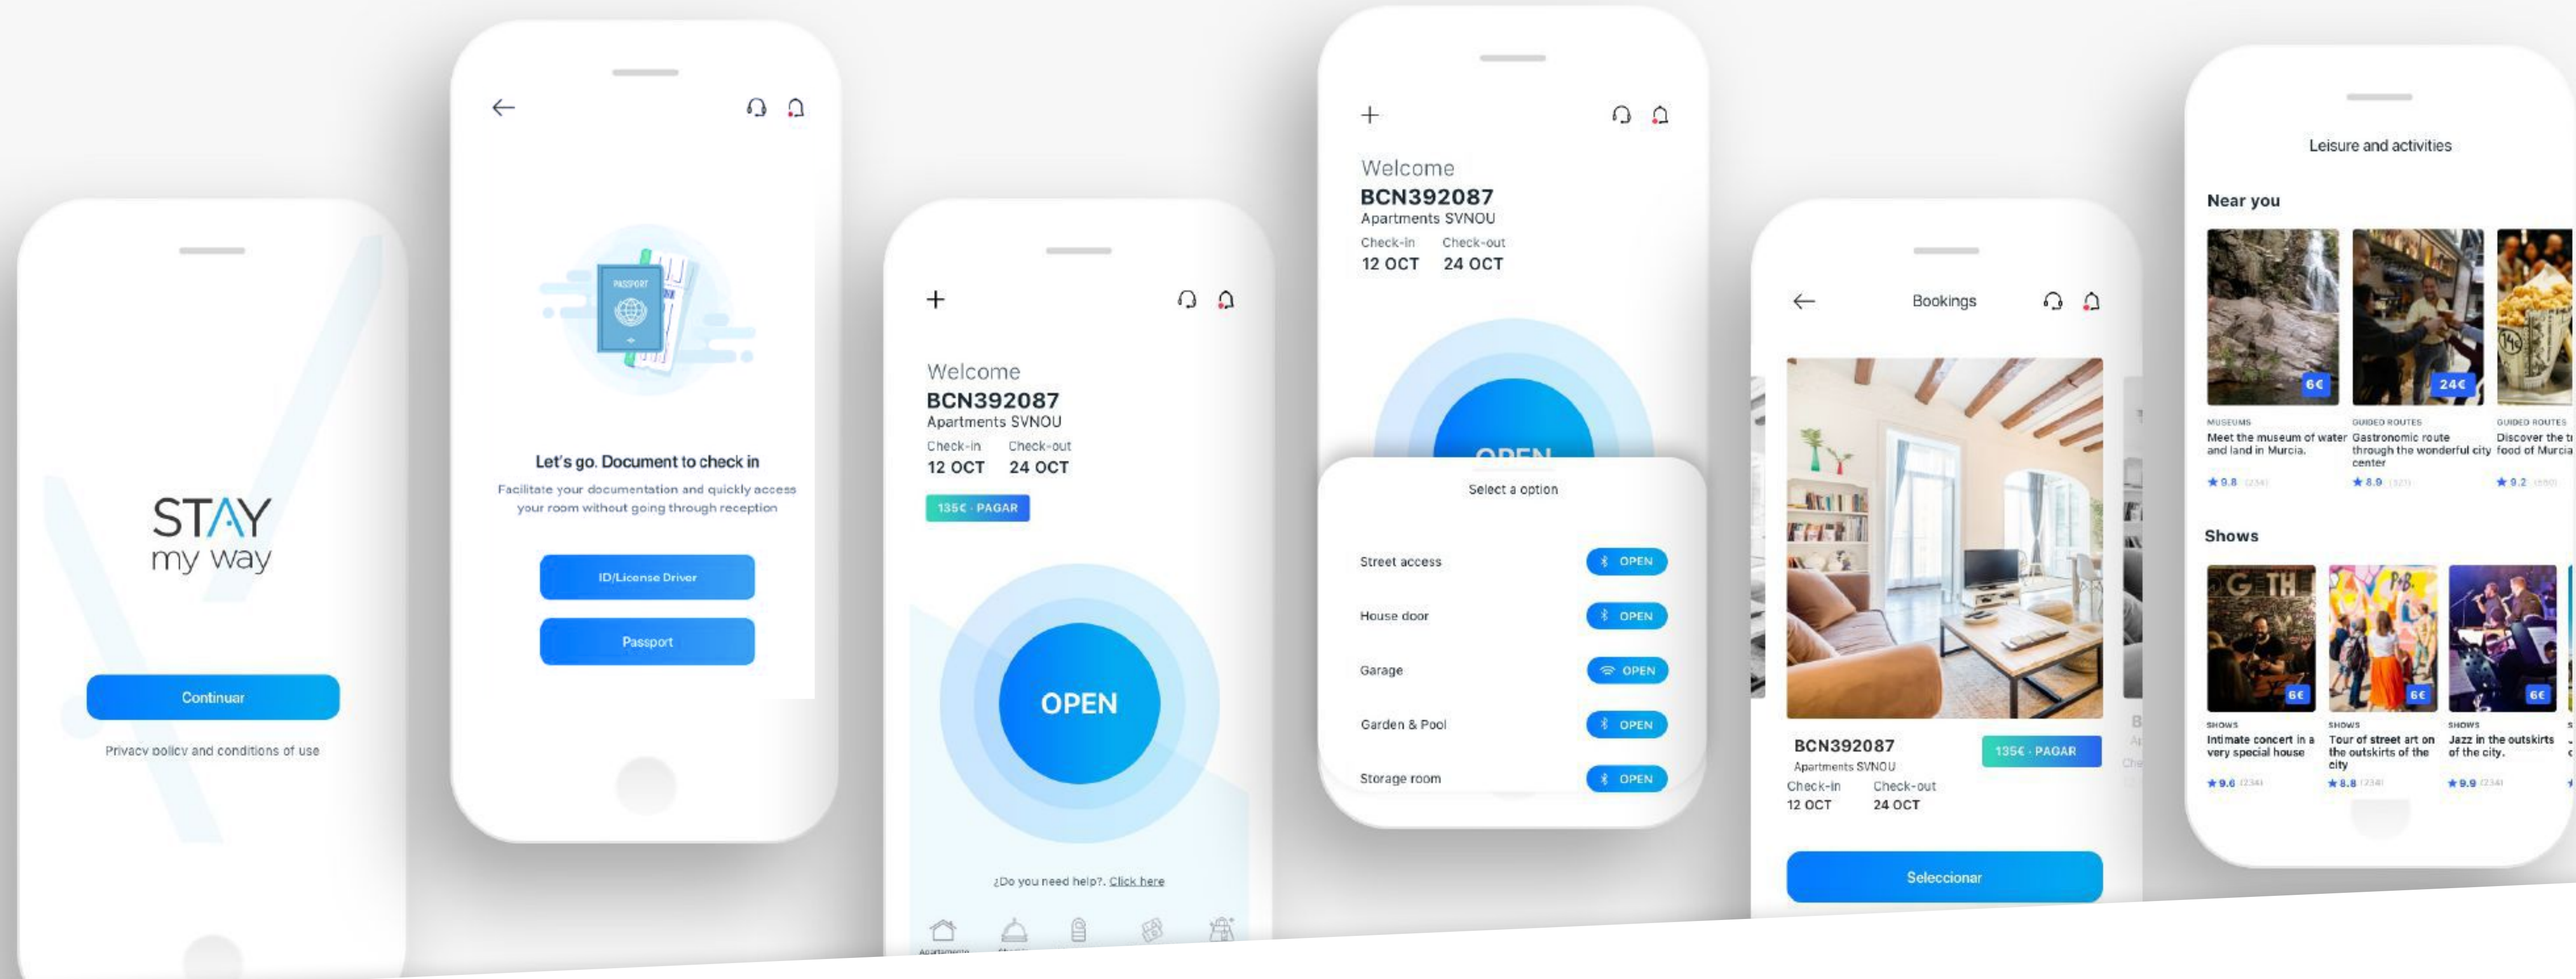

Sensor Ventana Abierta Inhalámbrico

Staymyway Window Sensor

- ✓ Sensor **Ventana Abierta**.
- ✓ **Inhalámbrico** (instalación sencilla)
- ✓ Compatible con **cualquier ventana**
- ✓ Ultra **bajo consumo**.
- ✓ **Alerta** ventana abierta.

STAY
my way

4. Software

Integraciones, Aplicaciones iOS & Android y Kioskos de Check-in.

STAY
my way

STAYMYWAY APP

APERTURA / INFO DE LA RESERVA / CHECK-IN DIGITAL / PAGOS / GUIA DE SERVICIOS / INTEGRACION WHATSAPP

Cerraduras integradas con su PMS

Staymyway Integraciones

- ✓ Integrado con mas **de 150 PMS´s**
- ✓ Integración **via API.**
- ✓ Integración via **SMW CONNECTOR.**

Check-in Kiosk

Staymyway Kiosk

- ✓ Integrado con **su PMS,**
- ✓ Agilice el **Check-In.**
- ✓ **Ultra compacto y económico.**
- ✓ **Reduzca el personal** de recepción.

Toda la gestión desde una app para mantenimiento.

Staymyway Mantenimiento

- Llaves Maestras.**
- Apertura remota.**
- Histórico de aperturas en la nube.**
- Avisos del estado de la batería.**
- Configuración y Diagnostico.**
- Gestión de Limpieza**